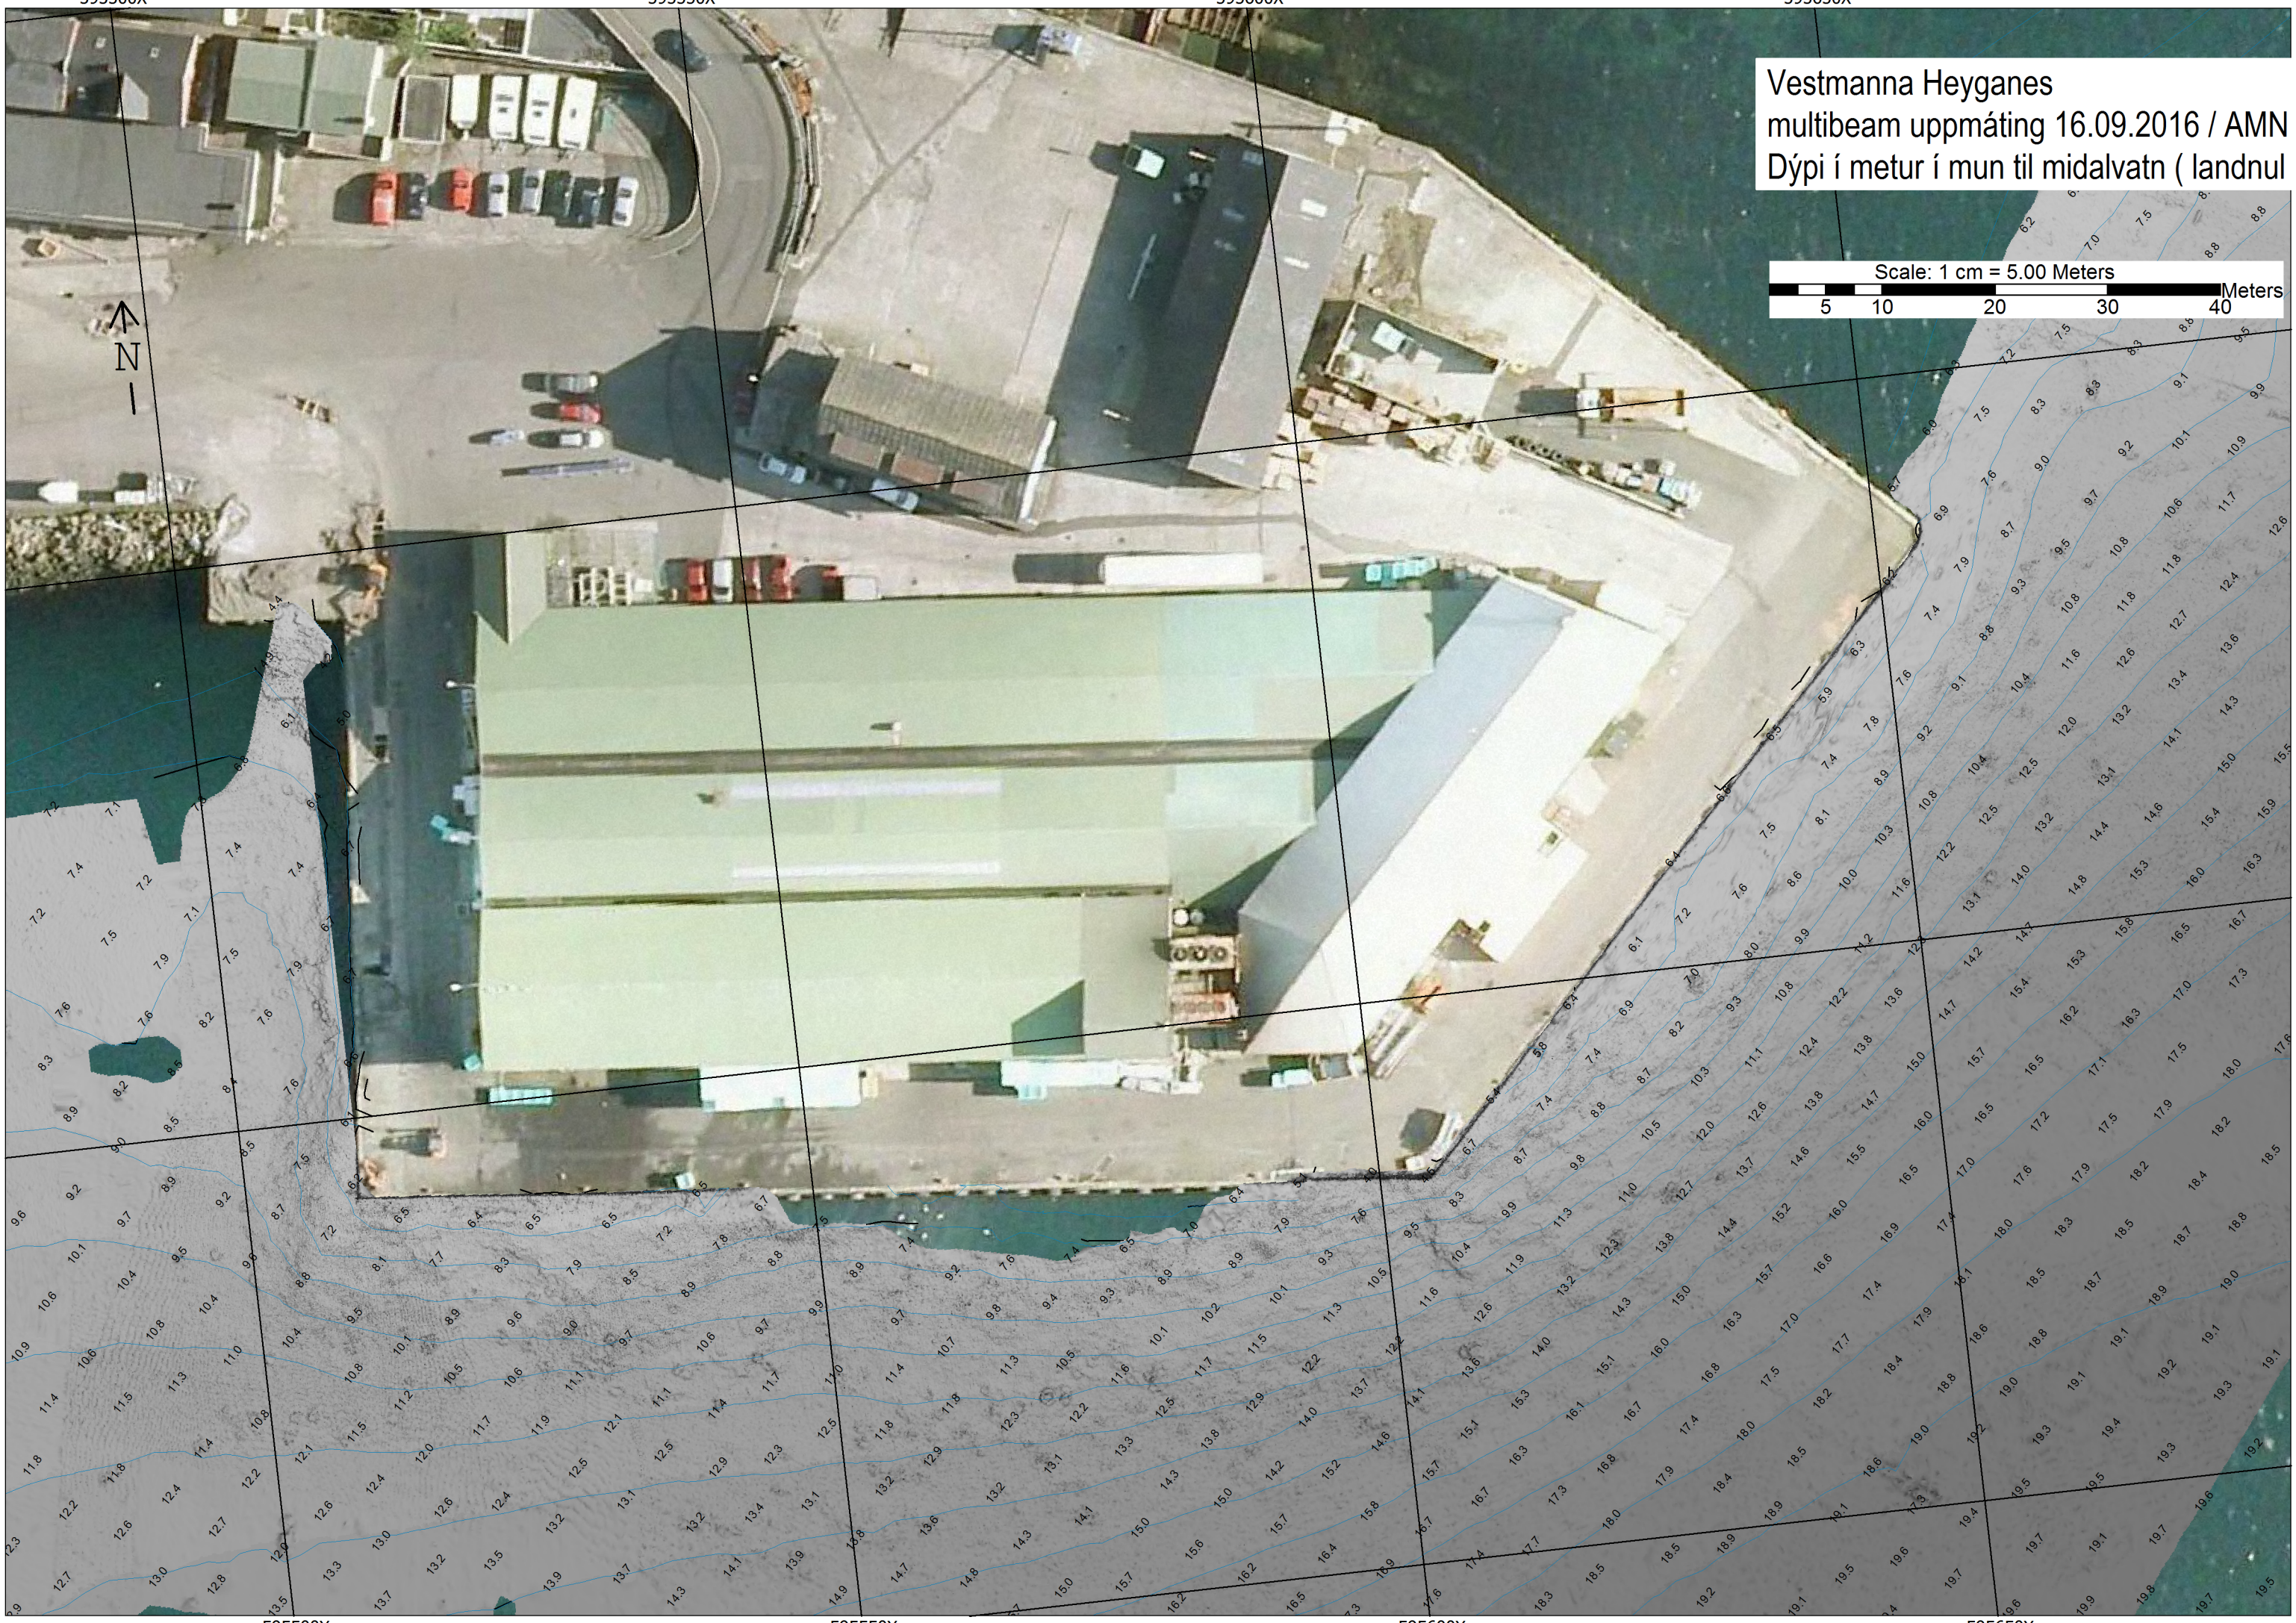

6892650Y

595500X

595550X

595600X

595650X

Vestmanna Heyganes  
multibeam uppmátning 16.09.2016 / AMN  
Dýpi í metur í mun til midalvatn ( landnul

Scale: 1 cm = 5.00 Meters

595500X

595550X

595600X

595650X

6892500Y

6892600Y

6892550Y

6892500Y

6892600Y